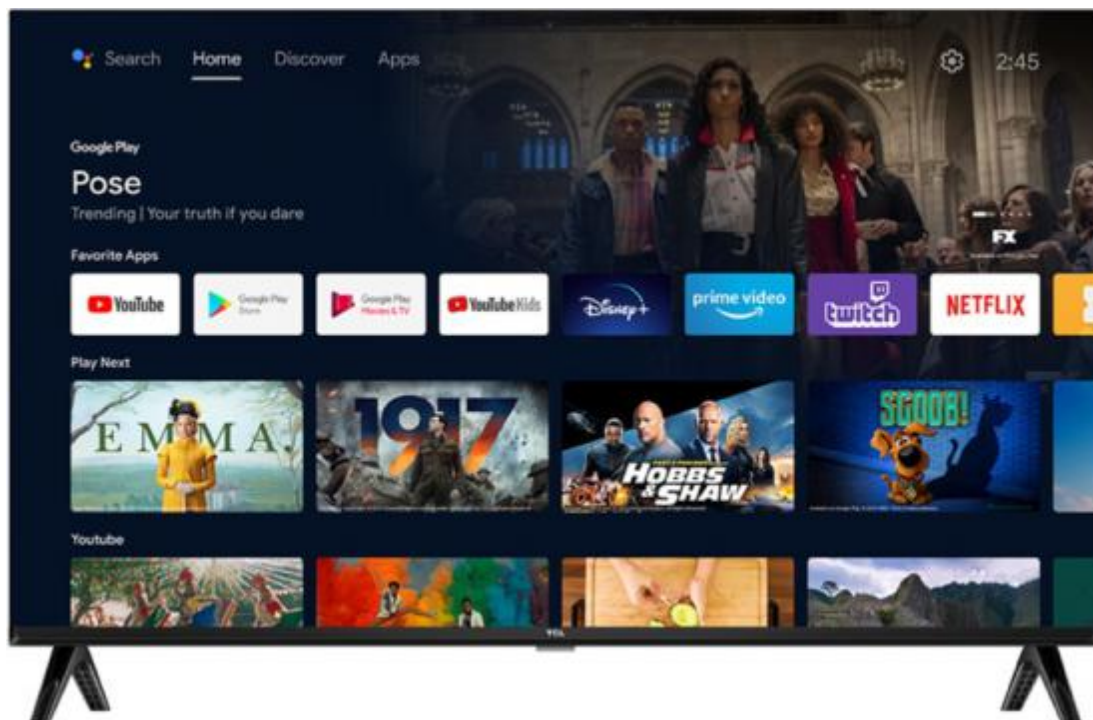

266403 TV TCL 32" 32S5400AF FHD ANDROIDTV

TCL

CARACTERÍSTICAS

- ✓ Potencia estimada RMS : 10
- ✓ Pulgadas : 32"
- ✓ Resolución de la pantalla : 1920 x 1080
- ✓ Retroiluminación del panel : Direct-LED
- ✓ Tecnología del panel : LED
- ✓ Resolución : Full HD
- ✓ Versión de sistema operativo : 11,0
- ✓ Wifi : Sí
- ✓ Smart TV : Sí
- ✓ Sistema operativo instalado : Android
- ✓ Formato de señal digital : DVB-S2, DVB-T2, ISDB-C
- ✓ Forma de la pantalla : Plana

Exhibición

- ✓ Resolución : Full HD
- ✓ Relación de luminosidad máxima : 70
- ✓ Diagonal de pantalla : 80
- ✓ Frecuencia nativa de refresco : 60
- ✓ Pulgadas : 32"
- ✓ Resolución de la pantalla : 1920 x 1080
- ✓ Retroiluminación del panel : Direct-LED
- ✓ Tecnología del panel : LED
- ✓ Tecnología de interpolación de movimiento : PPI (Picture Performance Index) 700
- ✓ Forma de la pantalla : Plana