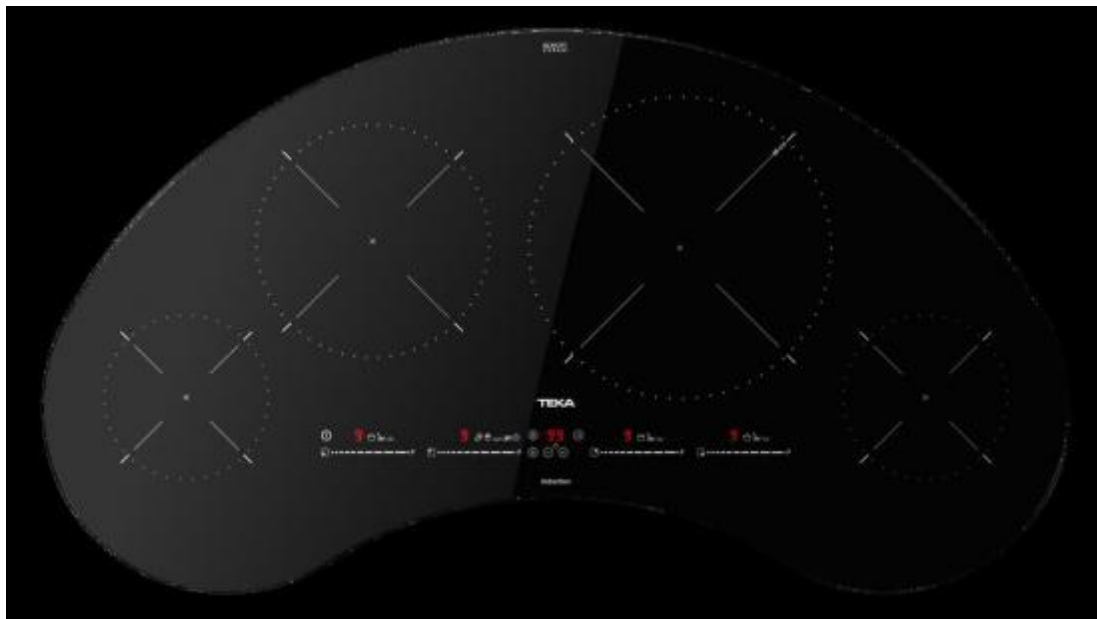

265555 ENCIM. TEKA IKC94628MST 4F INDUCCION 112500054

TEKA

CARACTERÍSTICAS

- ✓ Numero de zonas cocción : 4
- ✓ Número de niveles de potencia : 9
- ✓ Tipo de control : Tocar
- ✓ Bloqueo para niños : Sí
- ✓ Potencia total máxima : 7200 W

Peso y dimensiones

- ✓ Longitud del cable : 1,1
- ✓ Altura : 85
- ✓ Profundidad : 557
- ✓ Ancho (Real) : 1000
- ✓ Peso : 13
- ✓ Ancho de compartimiento de instalación : 93
- ✓ Profundidad del compartimiento de instalación : 41,2
- ✓ Altura del compartimiento de instalación : 4,9

Diseño

- ✓ Posición de la zona de cocción 1 : Izquierda
- ✓ Fuente de alimentación de la zona de cocción 1 : Eléctrico
- ✓ Diámetro de la zona de cocción 1 : 150
- ✓ Tipo : Con placa de inducción
- ✓ Appliance placement : Integrado
- ✓ Tipo de superficie superior : Vidrio y cerámica
- ✓ Numero de zonas cocción : 4
- ✓ Número de zonas de cocción eléctricas : 4
- ✓ Posición de la zona de cocción 3 : Centrado parte frontal a la izquierda
- ✓ Fuente de alimentación de la zona de cocción 3 : Eléctrico
- ✓ Diámetro de la zona de cocción 3 : 215
- ✓ Cooking zone 4 shape : Alrededor
- ✓ Posición de la zona de cocción 4 : Centrado parte frontal a la derecha
- ✓ Fuente de alimentación de la zona de cocción 4 : Eléctrico
- ✓ Diámetro de la zona de cocción 4 : 280
- ✓ Posición de quemador /fuego 2 : Derecho
- ✓ Fuente de alimentación de quemador /fuego 2 : Eléctrico
- ✓ Diámetro de la zona de cocción 2 : 150
- ✓ Cooking zone 3 shape : Alrededor
- ✓ Zona de calentamiento : Sí
- ✓ Cooking zone 1 shape : Alrededor
- ✓ Color del producto : Negro
- ✓ Cooking zone 2 shape : Alrededor

Desempeño

- ✓ Número de niveles de potencia : 9
- ✓ Detección de sartenes : Sí

Campana extractora

- ✗ Campana integrada : No

Parrilla

- ✓ Parrilla : Sí