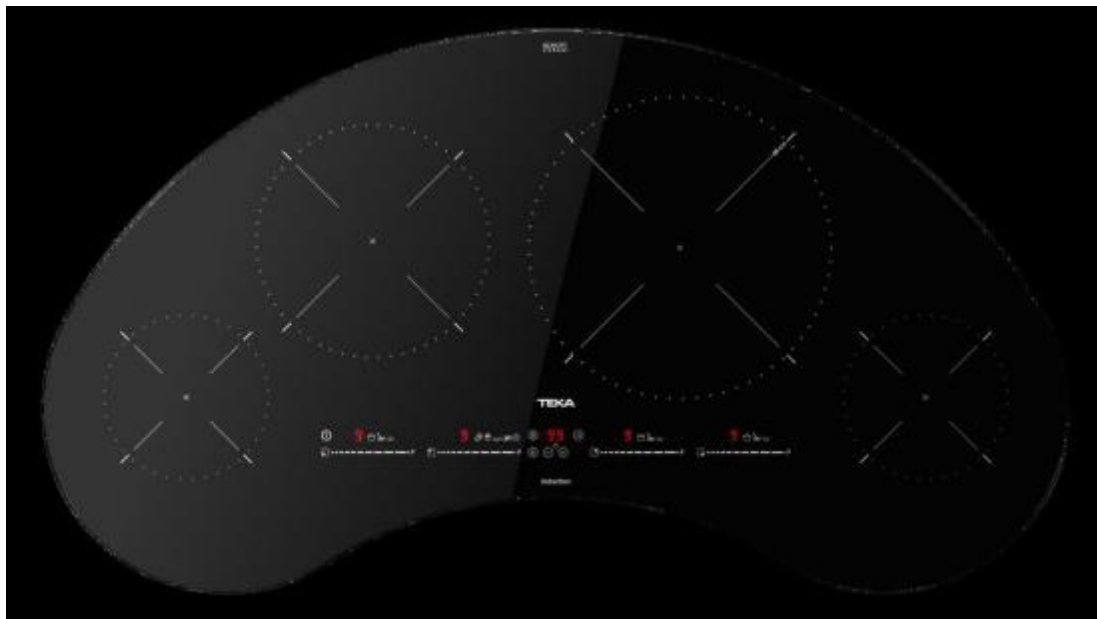

## CARACTERÍSTICAS

- ✓ Numero de zonas cocción : 4
- ✓ Bloqueo para niños : Sí
- ✓ Potencia total máxima : 7200 W
- ✓ Número de niveles de potencia : 9
- ✓ Tipo de control : Tocar

## Diseño

- ✓ Numero de zonas cocción : 4
- ✓ Número de zonas de cocción eléctricas : 4
- ✓ Zona de calentamiento : Sí
- ✓ Diámetro de la zona de cocción 1 : 150
- ✓ Cooking zone 2 shape : Alrededor
- ✓ Posición de quemador /fuego 2 : Derecho
- ✓ Fuente de alimentación de quemador /fuego 2 : Eléctrico
- ✓ Diámetro de la zona de cocción 2 : 150
- ✓ Cooking zone 3 shape : Alrededor
- ✓ Posición de la zona de cocción 3 : Centrado parte frontal a la izquierda
- ✓ Fuente de alimentación de la zona de cocción 3 : Eléctrico
- ✓ Diámetro de la zona de cocción 3 : 215
- ✓ Cooking zone 4 shape : Alrededor
- ✓ Posición de la zona de cocción 4 : Centrado parte frontal a la derecha
- ✓ Fuente de alimentación de la zona de cocción 4 : Eléctrico
- ✓ Tipo : Con placa de inducción
- ✓ Tipo de superficie superior : Vidrio y cerámica
- ✓ Appliance placement : Integrado
- ✓ Color del producto : Negro
- ✓ Cooking zone 1 shape : Alrededor
- ✓ Posición de la zona de cocción 1 : Izquierda
- ✓ Fuente de alimentación de la zona de cocción 1 : Eléctrico
- ✓ Diámetro de la zona de cocción 4 : 280

## Desempeño

- ✓ Número de niveles de potencia : 9
- ✓ Detección de sartenes : Sí