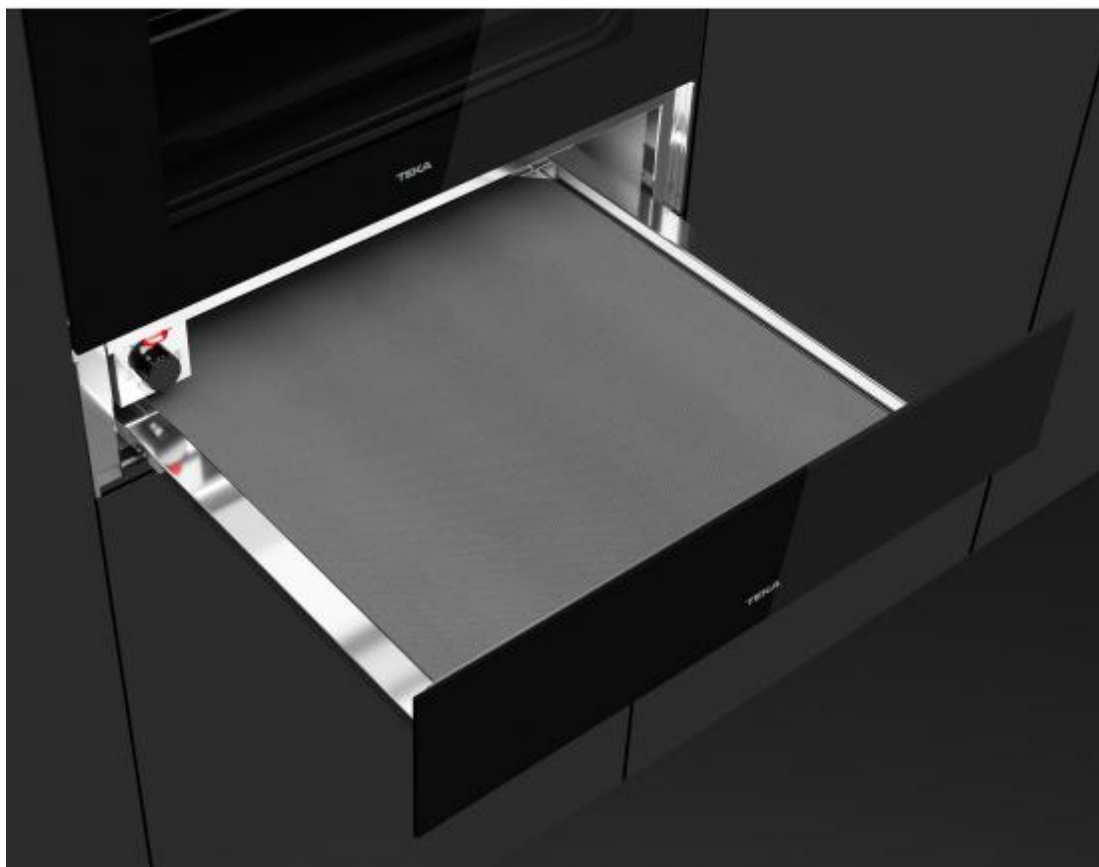

244770 CALIENTAPLATOS TEKA CP150GS 111600003

TEKA

Peso y dimensiones

- ✓ Altura : 140
- ✓ Ancho : 595
- ✓ Profundidad : 535

Control de energía

- ✓ Fuente de alimentación : 430
- ✓ Frecuencia de entrada AC : 50/60

Empaquetado

- ✓ Tipo de embalaje : Caja

Contenido del embalaje

- ✓ Cantidad por paquete : 1

Ergonomía

- ✓ Fácil de usar : Sí
- ✓ Fácil de limpiar : Sí

Diseño

- ✓ Interruptor de encendido/apagado integrado : Sí
- ✓ Material de la carcasa : Metal
- ✓ Número de bandejas : 1
- ✓ Material de la bandeja : Metal
- ✓ Color del producto : Negro
- ✓ Longitud del cable : 1,1
- ✓ Base antideslizante : Sí