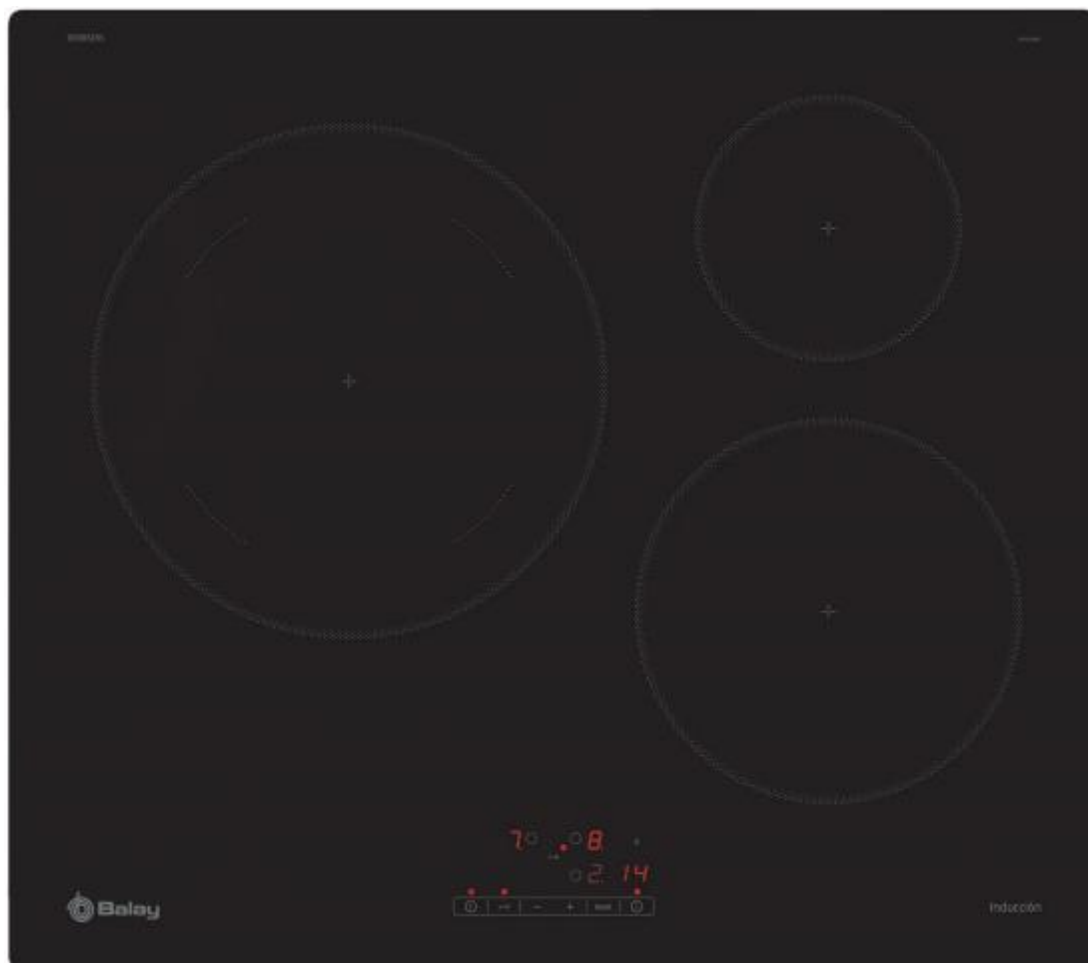

237466 ENCIM. BALAY 3EB865ERS 3F IND

CARACTERÍSTICAS

- ✓ Bloqueo para niños : Sí
- ✓ Ancho (Aprox.) : 60 cm
- ✓ Zona extra grande cocción : 28 cm
- ✓ Potencia total máxima : 4600 W
- ✓ Diámetro grande de quemador/zona de cocción Large burner/cooking
- ✓ zone diameter : 28 cm
- ✓ Numero de zonas cocción : 3
- ✓ Número de niveles de potencia : 17
- ✓ Tipo de control : Tocar

## Diseño

- ✓ Número de zonas de cocción eléctricas : 3 zona(s)
- ✓ Simmer burner/cooking zone shape : Alrededor
- ✓ Zona extra grande cocción : 28 cm
- ✓ Tipo de placa : Inducción
- ✓ Quemador a fuego lento/zona de cocción : 1400 W
- ✓ Quemador regular / zona de cocción : 2200 W
- ✓ Regular burner/cooking zone shape : Alrededor
- ✓ Diámetro regular de quemador/zona de cocción : 21 cm
- ✓ Quemador grande/zona de cocción : 2600 W
- ✓ Large burner/cooking zone shape : Alrededor
- ✓ Diámetro grande de quemador/zona de cocción Large burner/cooking zone diameter : 28 cm
- ✓ Appliance placement : Integrado
- ✓ Tipo : Con placa de inducción
- ✓ Tipo de superficie superior : Vidrio
- ✓ Numero de zonas cocción : 3
- ✓ Color del producto : Negro
- ✓ Diámetro del quemador/zona de cocción a fuego lento : 14,5 cm
- ✓ Tipo de fotograma : Sin marco
- ✓ Función de aumento : Sí