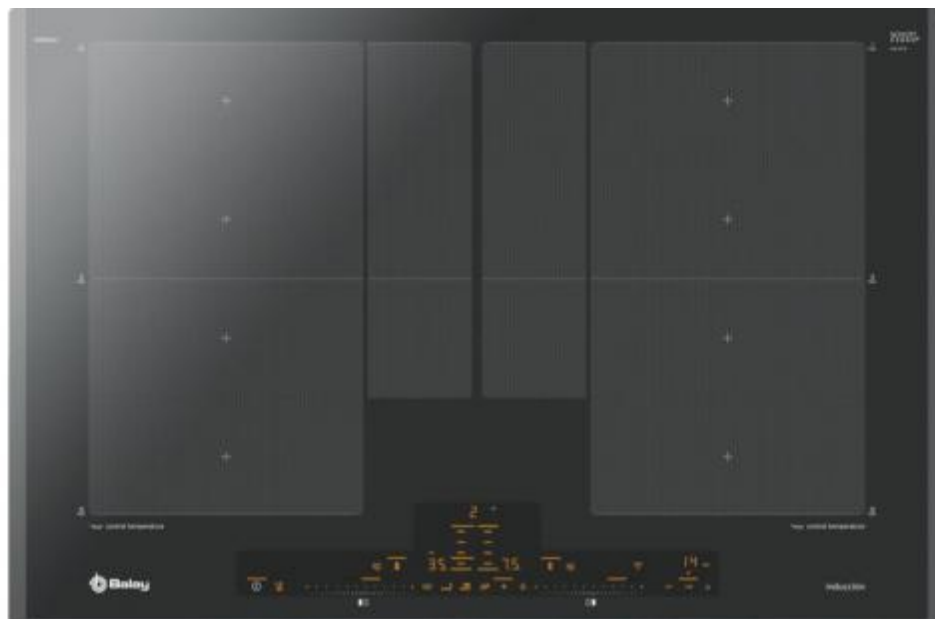

236541 ENCIM. BALAY 3EB980AV 80CM IND

CARACTERÍSTICAS

- ✓ Numero de zonas cocción : 2 zona(s)
- ✓ Número de niveles de potencia : 17
- ✓ Bloqueo para niños : Sí
- ✓ Ancho : 791 mm
- ✓ Tipo de control : Tocar

Desempeño

- ✓ Regulador de temperatura continua : Sí
- ✓ Número de niveles de potencia : 17
- ✓ Detección de sartenes : Sí
- ✓ Función Stop & Go : Sí
- ✓ Certificación : AENOR, CE

Peso y dimensiones

- ✓ Ancho : 791 mm
- ✓ Profundidad : 522 mm
- ✓ Altura : 51 mm
- ✓ Peso : 17,9 kg
- ✓ Longitud del cable : 1,1 m
- ✓ Ancho de compartimiento de instalación : 78 cm
- ✓ Profundidad del compartimiento de instalación : 50 cm
- ✓ Altura del compartimiento de instalación : 5,1 cm
- ✓ Profundidad de compartimiento de instalación (min) : 49 cm
- ✓ Ancho del paquete : 953 mm
- ✓ Profundidad del paquete : 608 mm
- ✓ Altura del paquete : 126 mm
- ✓ Peso del paquete : 18,8 kg
- ✓ Ancho : 80 cm

Diseño

- ✓ Color del producto : Antracita
- ✓ Appliance placement : Integrado
- ✓ Hob width size : 80 cm
- ✓ Tipo : Con placa de inducción
- ✓ Numero de zonas cocción : 2 zona(s)
- ✓ Número de zonas de cocción eléctricas : 2 zona(s)
- ✓ Función de aumento : Sí
- ✓ Número de zonas de cocinado : 2
- ✓ Tipo de fotograma : Moldura con forma de U
- ✓ Color de fotograma : Gris
- ✓ Large burner/cooking zone shape : Rectangular
- ✓ Quemador grande/zona de cocción : 3300 W
- ✓ Tamaño de zonas de cocción/quemadores grandes (ancho x profundidad) : 400 x 230 mm