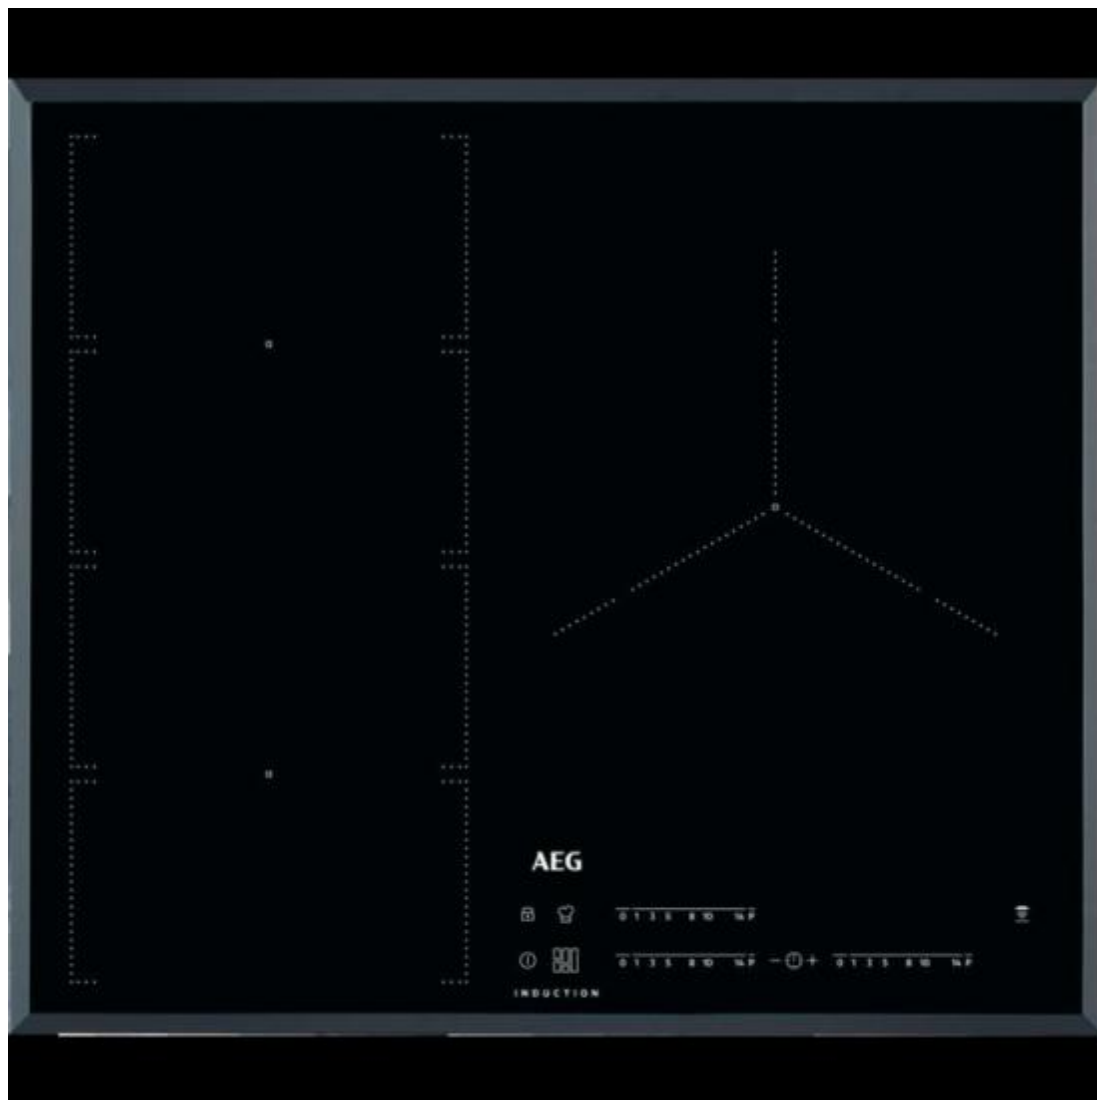

228629 ENCIM. AEG IKE63471FB IND MAXISENSE FLEX

AEG

CARACTERÍSTICAS

- ✓ Diámetro grande de quemador/zona de cocción Large burner/cooking
- ✓ zone diameter : 28 cm
- ✓ Zona extra grande cocción : 28 cm
- ✓ Tipo de control : Tocar
- ✓ Bloqueo para niños : Sí
- ✓ Numero de zonas cocción : 3
- ✓ Potencia total máxima : 7350 W
- ✓ Ancho (Aprox.) : 60 cm

Peso y dimensiones

- ✓ Ancho (Real) : 590 mm
- ✓ Altura del compartimiento de instalación : 4,4 cm
- ✓ Profundidad : 520 mm
- ✓ Profundidad del compartimiento de instalación : 49 cm
- ✓ Ancho (Aprox.) : 60 cm
- ✓ Ancho de compartimiento de instalación : 56 cm

Control de energía

- ✓ Voltaje de entrada AC : 220 - 240 V
- ✓ Potencia total máxima : 7350 W
- ✓ Frecuencia de entrada AC : 50 - 60 Hz

Ergonomía

- ✓ Tipo de control : Tocar
- ✓ Control de posición : Frente
- ✓ Detección de sartenes : Sí
- ✓ Bloqueo para niños : Sí
- ✓ Bloqueo de limpieza : Sí
- ✓ Temporizador : Sí

Diseño

- ✓ Color del producto : Negro
- ✓ Quemador grande/zona de cocción : 3700 W
- ✓ Forma de zonas de cocción/quemadores grandes : Alrededor
- ✓ Diámetro grande de quemador/zona de cocción Large burner/cooking zone diameter : 28 cm
- ✓ Zona extra grande cocción : 28 cm
- ✓ Numero de zonas cocción : 3
- ✓ Número de zonas de cocción eléctricas : 3
- ✗ Pantalla incorporada : No
- ✓ Tipo : Con placa de inducción
- ✓ Tipo de fotograma : Sides trim
- ✓ Quemador regular / zona de cocción : 3200 W
- ✓ Forma de las zonas de cocción/quemadores a fuego lento : Rectangular
- ✓ Diseño : Integrado
- ✓ Diámetro regular de quemador/zona de cocción : 22 cm
- ✓ Forma de fotograma : Biselado
- ✓ Color de fotograma : Negro