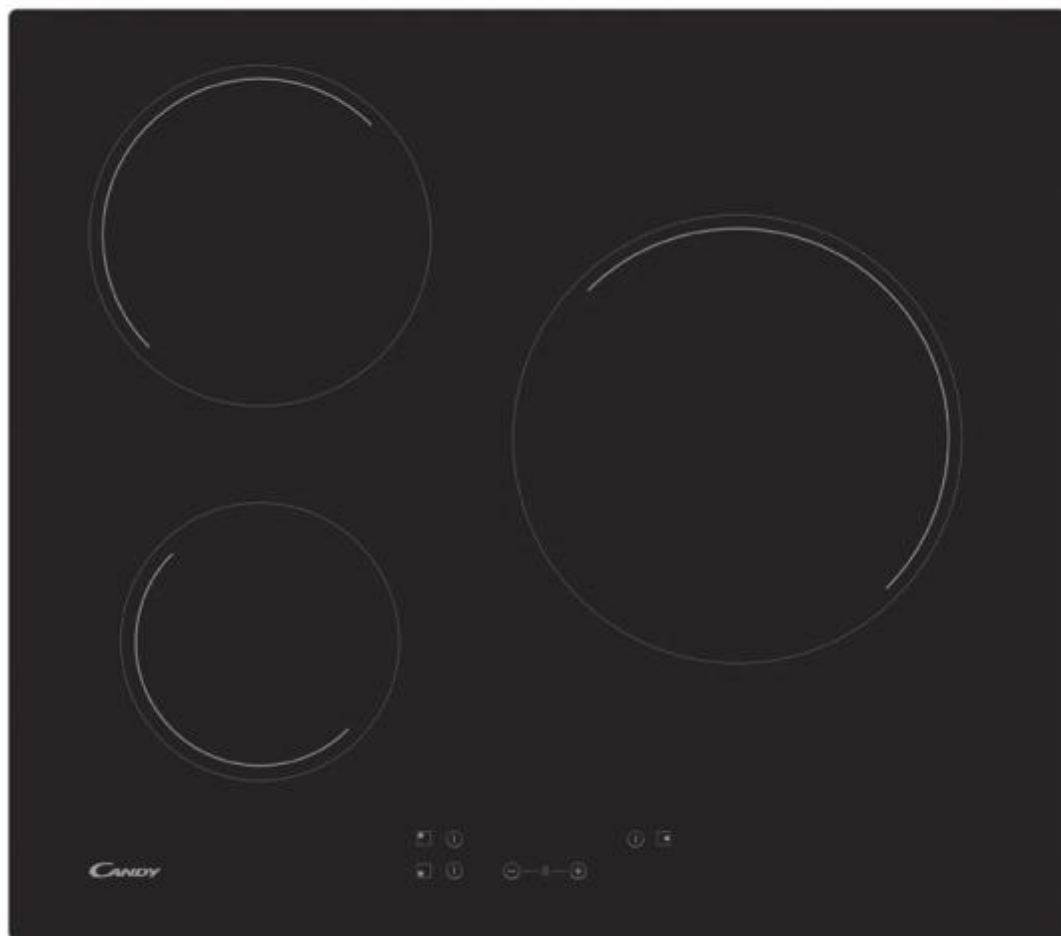

227270 ENCIM. CANDY CH63CC 3F VITRO

CANDY

CARACTERÍSTICAS

- ✓ Ancho : 590 mm
- ✓ Numero de zonas cocción : 3
- ✓ Tipo de control : Táctil

Ergonomía

- ✔ Tipo de control : Táctil

Peso y dimensiones

- ✔ Ancho : 590 mm
- ✔ Ancho : 60 cm

Diseño

- ✔ Color del producto : Negro
- ✔ Numero de zonas cocción : 3
- ✔ Tipo de placa : Vitrocerámica