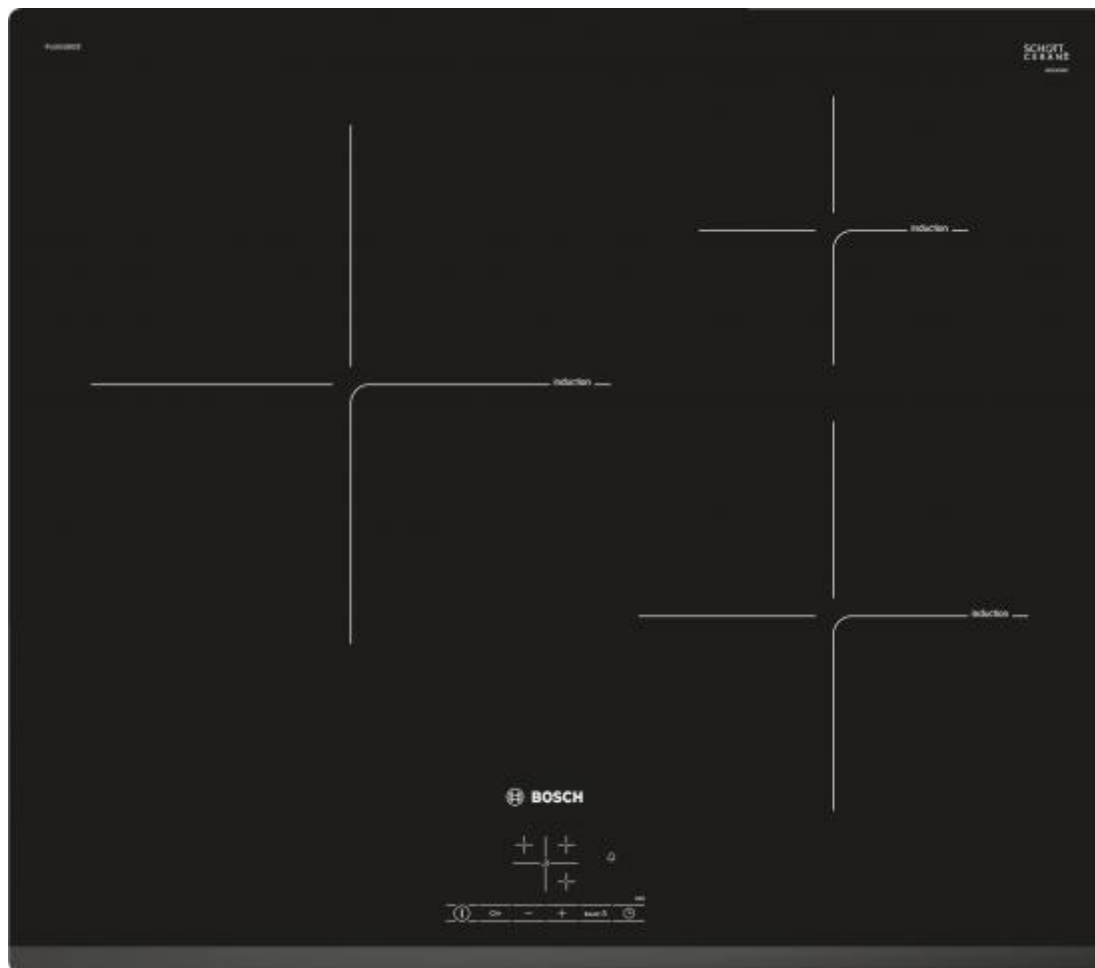

222492 ENCIM. BOSCH PUJ631BB2E 3F IND

BOSCH

CARACTERÍSTICAS

- ✓ Numero de zonas cocción : 3
- ✓ Ancho : 592 mm
- ✓ Tipo de control : Tocar
- ✓ Bloqueo para niños : Sí
- ✓ Número de niveles de potencia : 17

Desempeño

- ✔ Número de niveles de potencia : 17

Control de energía

- ✔ Carga conectada (eléctrica) : 4600 W
- ✔ Frecuencia de entrada AC : 50/60 Hz

Peso y dimensiones

- ✔ Ancho : 592 mm
- ✔ Profundidad : 522 mm
- ✔ Altura : 51 mm
- ✔ Peso : 11,4 kg

Diseño

- ✔ Diseño : Integrado
- ✔ Tipo : Con placa de inducción
- ✔ Numero de zonas cocción : 3
- ✔ Número de zonas de cocción eléctricas : 3
- ✔ Color del producto : Negro
- ✔ Quemador grande/zona de cocción : 2200 W
- ✔ Diámetro grande de quemador/zona de cocción Large burner/cooking zone diameter : 21 cm
- ✔ Quemador regular / zona de cocción : 1400 W
- ✔ Diámetro regular de quemador/zona de cocción : 14,5 cm
- ✔ Quemador de alta velocidad extra grande/ zona de cocción : 2600 W
- ✔ Diámetro extra grande de alta velocidad de quemador/zona de cocción : 28 cm
- ✘ Pantalla incorporada : No

Ergonomía

- ✔ Tipo de control : Tocar
- ✔ Control de posición : Parte superior delantera
- ✔ Longitud del cable : 1,1 m
- ✔ Bloqueo para niños : Sí
- ✔ Autodesconexión de seguridad : Sí
- ✔ Indicador de calor residual : Sí