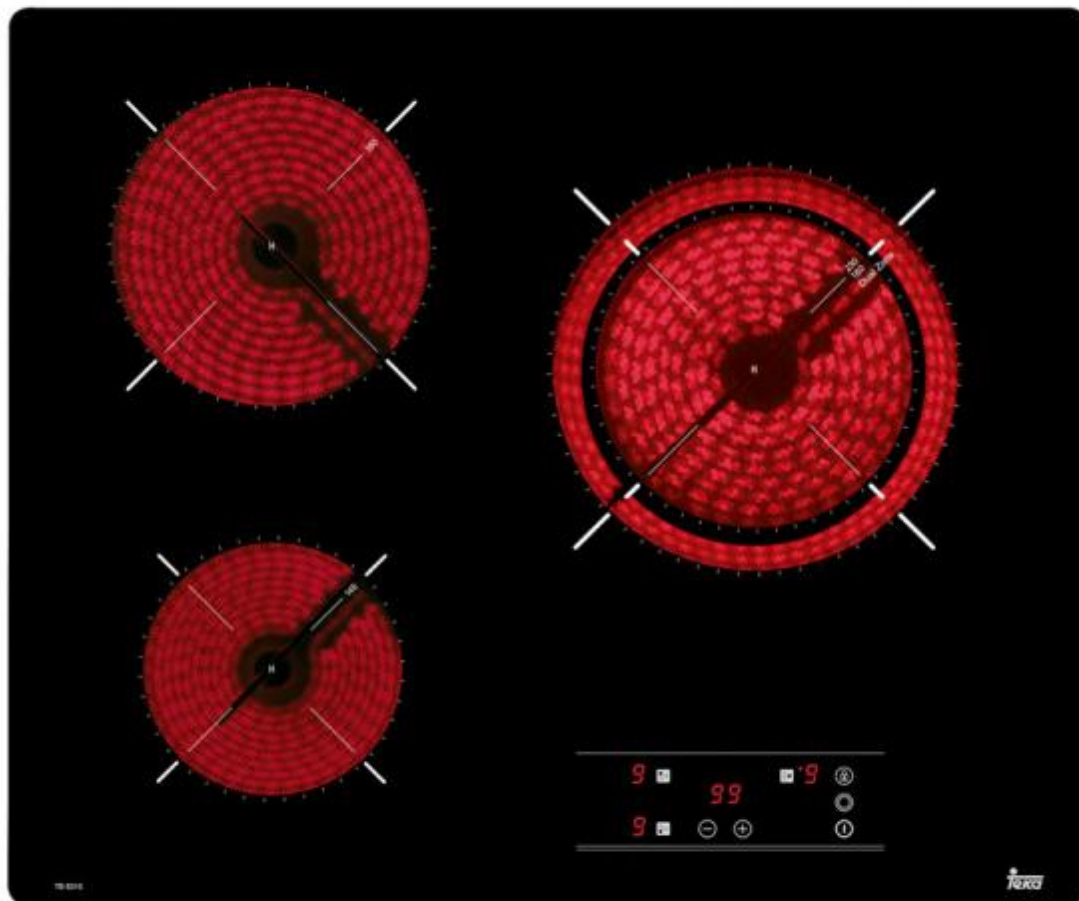

219585 ENCIM. TEKA TB6310 40239034 3F VITRO

**teka**

CARACTERÍSTICAS

- ✓ Ancho : 600 mm
- ✓ Numero de zonas cocción : 3
- ✓ Tipo de control : Tocar
- ✓ Bloqueo para niños : Sí

## Peso y dimensiones

- ✔ Ancho : 600 mm
- ✔ Profundidad : 510 mm
- ✔ Altura : 63 mm
- ✔ Ancho de compartimiento de instalación : 56 cm
- ✔ Profundidad del compartimiento de instalación : 49 cm

## Ergonomía

- ✔ Temporizador : Sí
- ✔ Tipo de control : Tocar
- ✔ Control de posición : Parte superior delantera
- ✔ Longitud de cable : 1,1 m
- ✔ Indicador de calor residual : Sí
- ✔ Bloqueo para niños : Sí
- ✔ Vibrador : Sí
- ✔ Apagado automático : Sí
- ✔ La duración del temporizador : 99 min

## Diseño

- ✔ Colocación : Integrado
- ✔ Tipo : Cerámico
- ✔ Tipo de superficie superior : Vidrio
- ✔ Numero de zonas cocción : 3
- ✔ Número de zonas de cocción eléctricas : 3 zona(s)
- ✔ Color del producto : Negro
- ✔ Diámetro del quemador/zona de cocción a fuego lento : 14,5 cm
- ✔ Diámetro regular de quemador/zona de cocción : 18 cm
- ✔ Diámetro grande de quemador/zona de cocción Large burner/cooking zone diameter : 23 cm
- ✔ Pantalla incorporada : Sí
- ✔ Tipo de fotograma : Sin marco
- ✔ Tipo de placa : Vitrocerámica