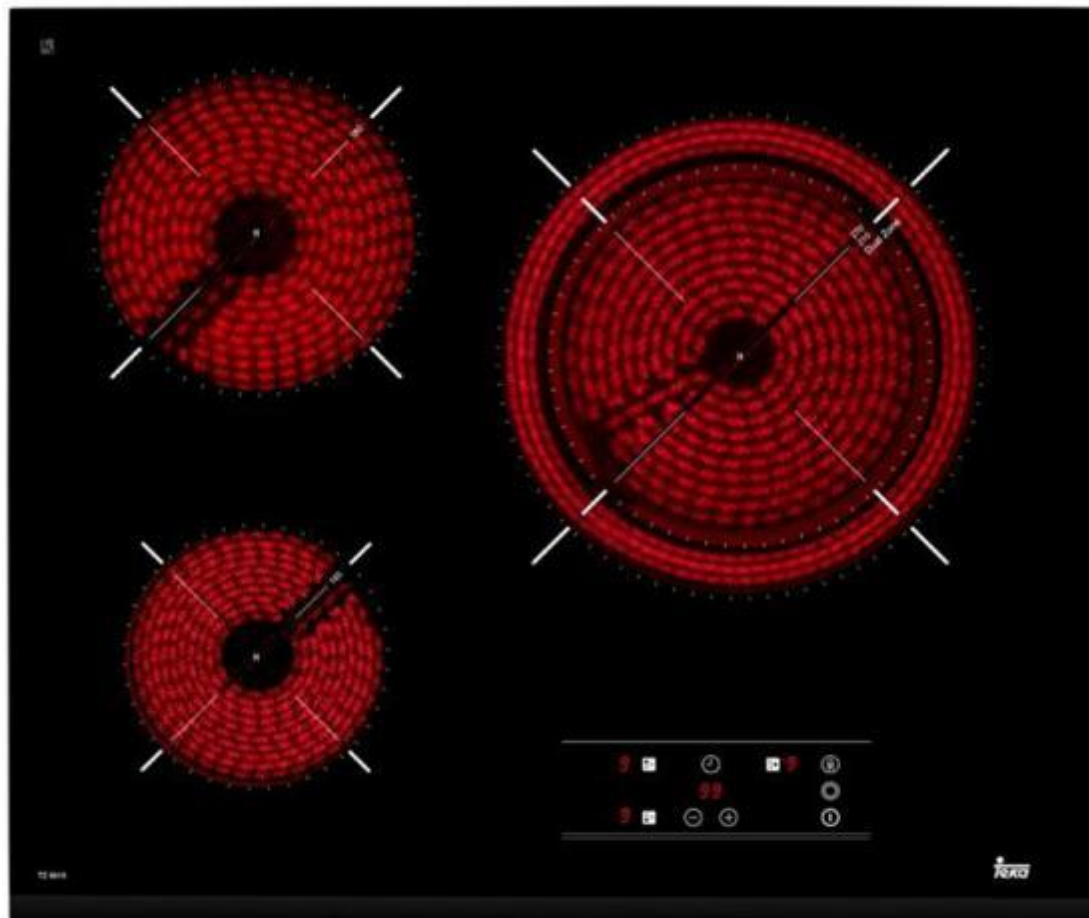

219212 ENCIM. TEKA TB6315 40239032 3F VITRO

teka

CARACTERÍSTICAS

- ✓ Ancho : 605 mm
- ✓ Bloqueo para niños : Sí
- ✓ Numero de zonas cocción : 3
- ✓ Tipo de control : Tocar
- ✓ Zona extra grande cocción : 27 cm

Desempeño

- ✓ Función de aumento : Sí
- ✓ Número de zonas de cocción utilizadas simultáneamente : 3

Peso y dimensiones

- ✓ Ancho : 605 mm
- ✓ Profundidad : 515 mm
- ✓ Altura : 63 mm

Diseño

- ✓ Tipo de fotograma : Borde frontal
- ✓ Pantalla incorporada : Sí
- ✓ Diámetro del quemador/zona de cocción a fuego lento : 14,5 cm
- ✓ Diámetro regular de quemador/zona de cocción : 18 cm
- ✓ Diámetro grande de quemador/zona de cocción Large burner/cooking zone diameter : 1 cm
- ✓ Diámetro extra grande de alta velocidad de quemador/zona de cocción : 27 cm
- ✓ Color del producto : Negro
- ✓ Colocación : Integrado
- ✓ Tipo : Cerámico
- ✓ Tipo de superficie superior : Vidrio
- ✓ Numero de zonas cocción : 3
- ✓ Número de zonas de cocción eléctricas : 3
- ✓ Zona extra grande cocción : 27 cm
- ✓ Tipo de placa : Vitrocerámica

Control de energía

- ✓ Carga conectada (eléctrica) : 5400 W
- ✓ Voltaje de entrada AC : 230

Ergonomía

- ✓ Vibrador : Sí
- ✓ Apagado automático : Sí
- ✓ La duración del temporizador : 99 min
- ✓ Bloqueo para niños : Sí
- ✓ Temporizador : Sí
- ✓ Tipo de control : Tocar
- ✓ Control de posición : Parte superior delantera
- ✓ Longitud de cable : 1,1 m
- ✓ Indicador de calor residual : Sí