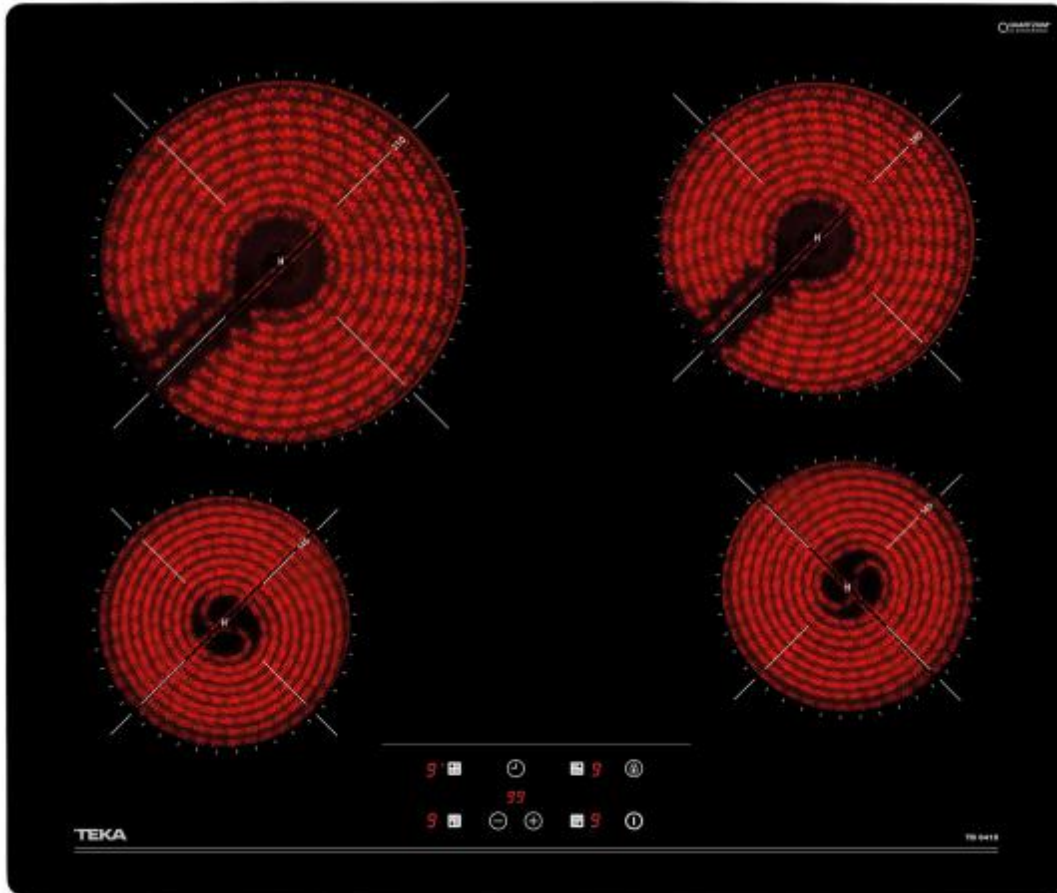

219127 ENCIM. TEKA TB6415 40239042 4F VITRO

TEKA

CARACTERÍSTICAS

- ✓ Numero de zonas cocción : 4
- ✓ Bloqueo para niños : Sí
- ✓ Diámetro grande de quemador/zona de cocción Large burner/cooking
- ✓ zone diameter : 21 cm
- ✓ Potencia total máxima : 6300 W
- ✓ Ancho (Aprox.) : 60 cm
- ✓ Tipo de control : Tocar

Control de energía

- ✔ Potencia total máxima : 6300 W
- ✔ Voltaje de entrada AC : 230 V

Ergonomía

- ✔ Indicador de calor residual : Sí
- ✔ Bloqueo para niños : Sí
- ✔ Longitud de cable : 1,1 m
- ✔ Temporizador : Sí
- ✔ Vibrador : Sí
- ✔ Apagado automático : Sí
- ✔ La duración del temporizador : 99 min
- ✔ Tipo de control : Tocar
- ✔ Control de posición : Parte superior delantera

Diseño

- ✔ Pantalla incorporada : Sí
- ✔ Colocación : Integrado
- ✔ Tipo : Cerámico
- ✔ Tipo de superficie superior : Vidrio
- ✔ Numero de zonas cocción : 4
- ✔ Número de zonas de cocción eléctricas : 4 zona(s)
- ✔ Tipo de fotograma : Sin marco
- ✔ Diámetro del quemador/zona de cocción a fuego lento : 14,5 cm
- ✔ Diámetro regular de quemador/zona de cocción : 18 cm
- ✔ Diámetro grande de quemador/zona de cocción Large burner/cooking zone diameter : 21 cm
- ✔ Tipo de placa : Vitrocerámica
- ✔ Color del producto : Negro

Desempeño

- ✔ Función de aumento : Sí
- ✔ Número de zonas de cocción utilizadas simultáneamente : 4