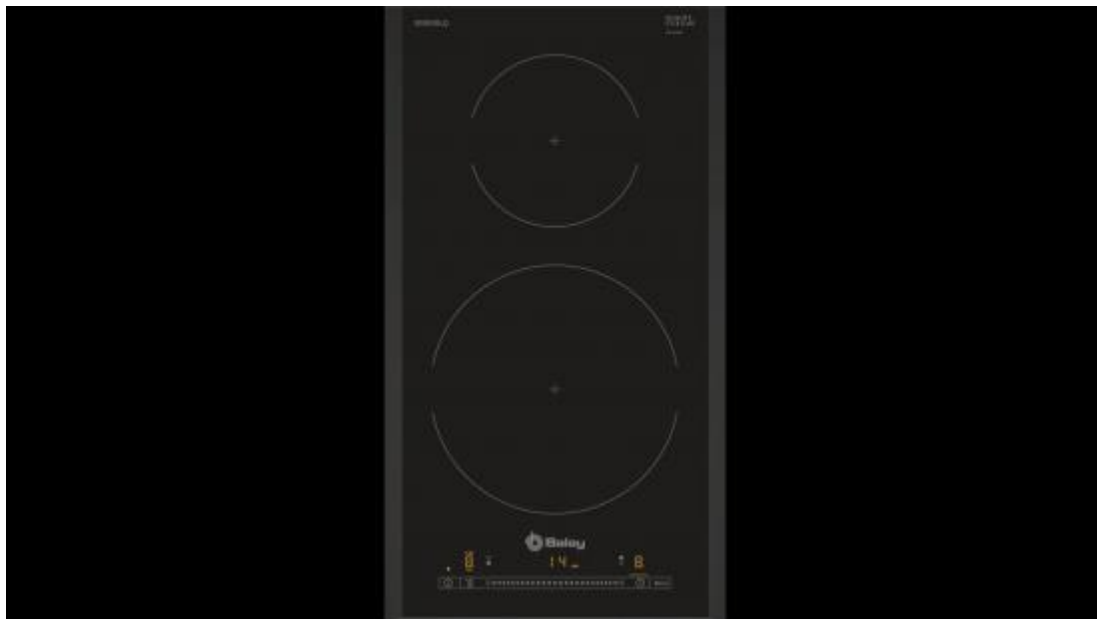

219025 ENCIM. BALAY 3EB930LQ

CARACTERÍSTICAS

- ✓ Ancho (Aprox.) : 30 cm
- ✓ Potencia total máxima : 3700 W
- ✓ Diámetro grande de quemador/zona de cocción Large burner/cooking
- ✓ zone diameter : 21 cm
- ✓ Tipo de control : Tocar
- ✓ Bloqueo para niños : Sí
- ✓ Número de niveles de potencia : 17
- ✓ Numero de zonas cocción : 2

Peso y dimensiones

- ✔ Ancho (Aprox.) : 30 cm
- ✔ Profundidad de compartimiento de instalación (min) : 49 cm
- ✔ Profundidad de compartimiento de instalación (max) : 50 cm
- ✔ Ancho (Real) : 288 mm
- ✔ Profundidad : 522 mm
- ✔ Altura : 51 mm
- ✔ Ancho de compartimiento de instalación : 27 cm
- ✔ Altura del compartimiento de instalación : 5,1 cm

Diseño

- ✔ Quemador a fuego lento/zona de cocción : 1400 W
- ✔ Quemador grande/zona de cocción : 2200 W
- ✔ Pantalla incorporada : Sí
- ✔ Tipo de placa : Inducción
- ✔ Número de zonas de cocción eléctricas : 2 zona(s)
- ✔ Color del producto : Negro
- ✔ Diámetro del quemador/zona de cocción a fuego lento : 15 cm
- ✔ Diámetro grande de quemador/zona de cocción Large burner/cooking zone diameter : 21 cm
- ✔ Numero de zonas cocción : 2
- ✔ Colocación : Integrado
- ✔ Tipo de fotograma : Sin marco
- ✔ Tipo : Con placa de inducción

Desempeño

- ✔ Número de niveles de potencia : 17