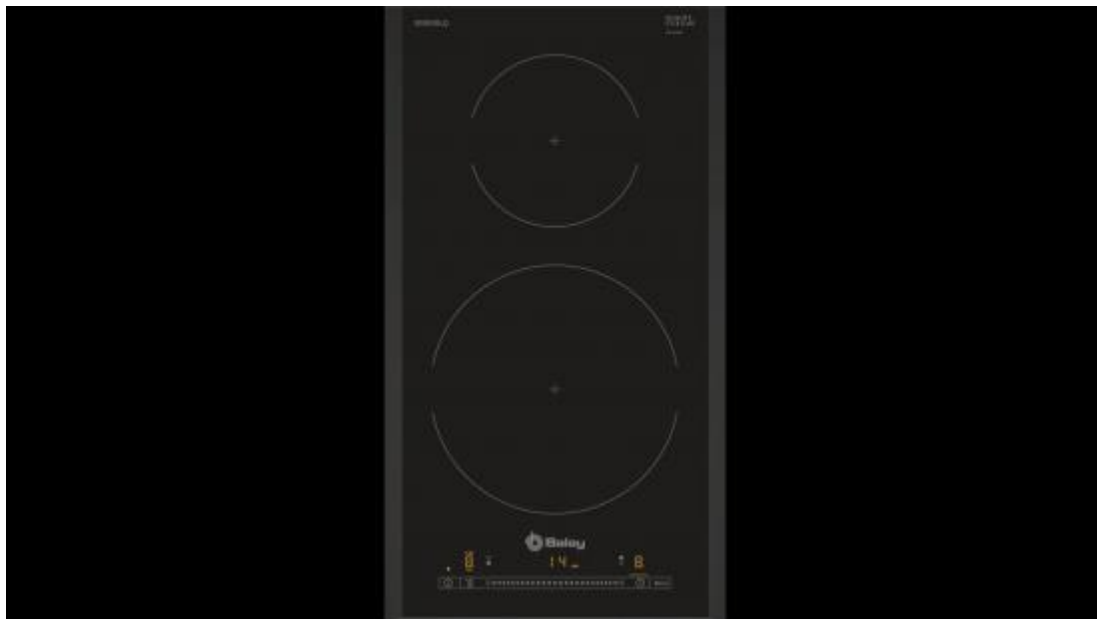

219025 ENCIM. BALAY 3EB930LQ

CARACTERÍSTICAS

- ✓ Ancho (Aprox.) : 30 cm
- ✓ Numero de zonas cocción : 2
- ✓ Potencia total máxima : 3700 W
- ✓ Número de niveles de potencia : 17
- ✓ Diámetro grande de quemador/zona de cocción Large burner/cooking
- ✓ zone diameter : 21 cm
- ✓ Tipo de control : Tocar
- ✓ Bloqueo para niños : Sí

## Peso y dimensiones

- ✔ Altura : 51 mm
- ✔ Ancho (Real) : 288 mm
- ✔ Ancho (Aprox.) : 30 cm
- ✔ Ancho de compartimiento de instalación : 27 cm
- ✔ Profundidad de compartimiento de instalación (max) : 50 cm
- ✔ Profundidad : 522 mm
- ✔ Profundidad de compartimiento de instalación (min) : 49 cm
- ✔ Altura del compartimiento de instalación : 5,1 cm

## Diseño

- ✔ Numero de zonas cocción : 2
- ✔ Tipo : Con placa de inducción
- ✔ Quemador a fuego lento/zona de cocción : 1400 W
- ✔ Quemador grande/zona de cocción : 2200 W
- ✔ Número de zonas de cocción eléctricas : 2 zona(s)
- ✔ Tipo de fotograma : Sin marco
- ✔ Pantalla incorporada : Sí
- ✔ Color del producto : Negro
- ✔ Diámetro del quemador/zona de cocción a fuego lento : 15 cm
- ✔ Diámetro grande de quemador/zona de cocción Large burner/cooking zone diameter : 21 cm
- ✔ Tipo de placa : Inducción
- ✔ Colocación : Integrado

## Desempeño

- ✔ Número de niveles de potencia : 17