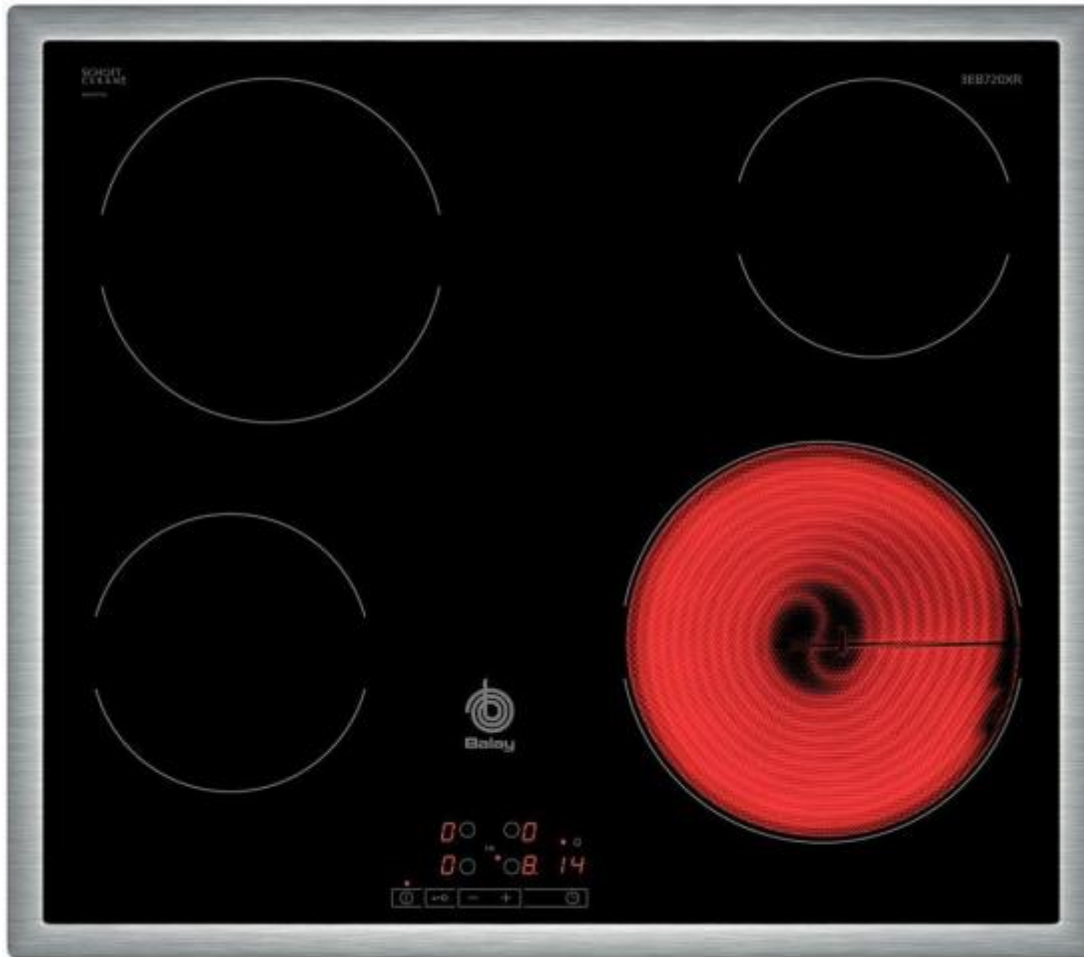

164960 ENCIM. BALAY 3EB720XR 4F VITRO

CARACTERÍSTICAS

- ✓ Numero de zonas cocción : 4
- ✓ Número de niveles de potencia : 17
- ✓ Tipo de control : Tocar
- ✓ Ancho : 583 mm
- ✓ Bloqueo para niños : Sí

Desempeño

- ✔ Número de niveles de potencia : 17

Control de energía

- ✔ Voltaje de entrada AC : 220 - 240
- ✔ Frecuencia de entrada AC : 50/60
- ✔ Carga conectada (eléctrica) : 6600 W

Ergonomía

- ✔ Indicador de calor residual : Sí
- ✔ Tipo de control : Tocar
- ✔ Control de posición : Parte superior delantera
- ✔ Longitud de cable : 1 m
- ✔ Vibrador : Sí
- ✔ Temporizador : Sí
- ✔ Bloqueo para niños : Sí

Diseño

- ✔ Tipo de placa : Vitrocerámica
- ✔ Tipo : Cerámico
- ✔ Tipo de superficie superior : Vidrio y cerámica
- ✔ Numero de zonas cocción : 4
- ✔ Número de zonas de cocción eléctricas : 4
- ✔ Colocación : Integrado
- ✔ Quemador regular / zona de cocción : 1200 W
- ✔ Quemador grande/zona de cocción : 2000 W
- ✔ Quemador de alta velocidad extra grande/ zona de cocción : 2200 W
- ✔ Diámetro regular de quemador/zona de cocción : 14,5 cm
- ✔ Diámetro grande de quemador/zona de cocción Large burner/cooking zone diameter : 18 cm
- ✔ Diámetro extra grande de alta velocidad de quemador/zona de cocción : 21 cm
- ✔ Pantalla incorporada : Sí
- ✔ Tipo de visualizador : LED
- ✔ Certificación : CE, VDE
- ✔ Color del producto : Negro
- ✔ Color de fotograma : Acero inoxidable
- ✔ Tipo de fotograma : Embellecedor completo