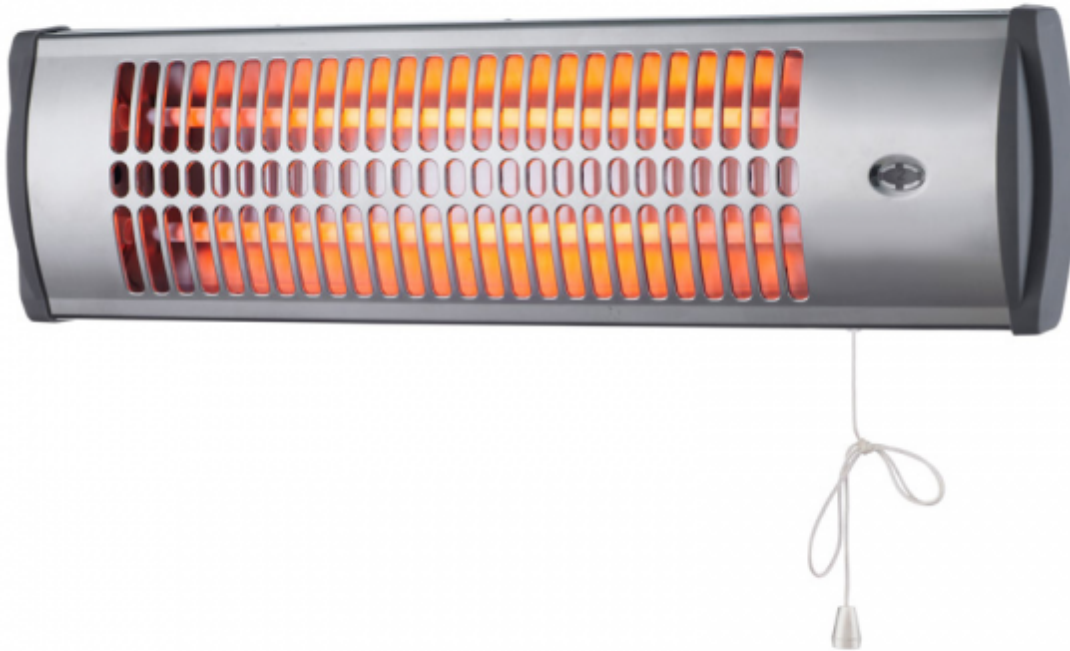

223440 INFRAR. ARTICA AIB1200 1200W BAÑO

ARTICA

- CALEFACTOR DE CUARTO DE BAÑO
- 2 BARRAS DE CUARZO
- 2 NIVELES DE POTENCIA
- 600/1200 W