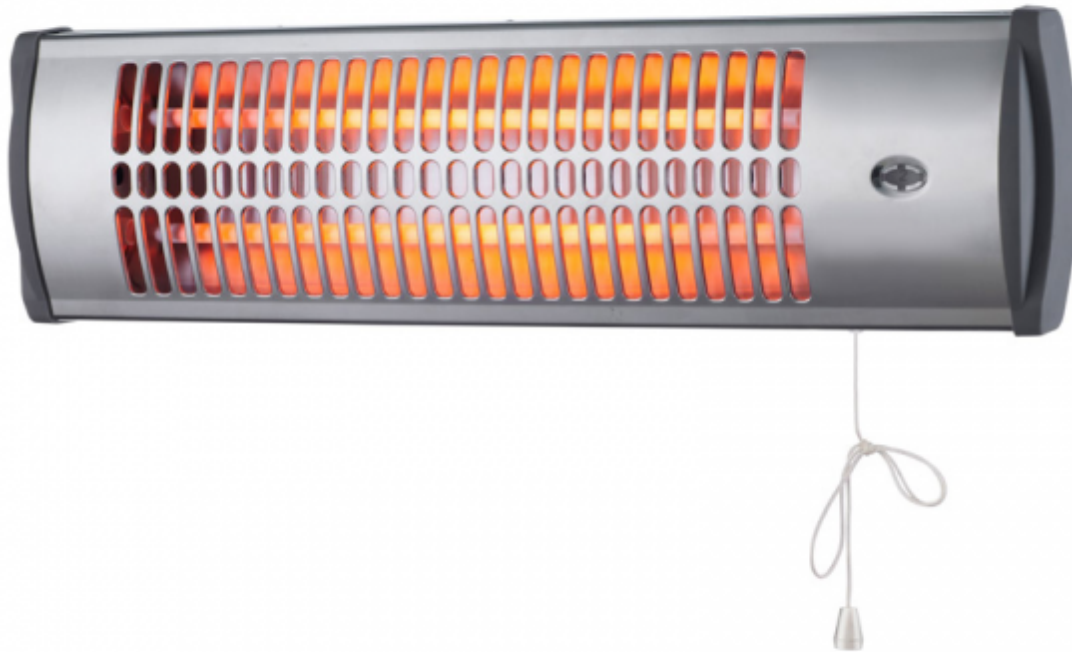

223440 INFRAR. ARTICA AIB1200 1200W BAÑO

ARTICA

- CALEFACTOR DE CUARTO DE BAÑO
- 2 BARRAS DE CUARZO
- 2 NIVELES DE POTENCIA
- 600/1200 W