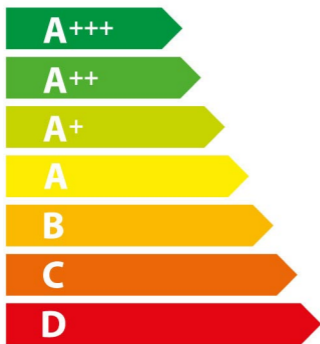

ENERG

енергия · ενέργεια

Balay

3CB5351N0

47 L

0,84 kWh/cycle*

0,71 kWh/cycle*

* цикъл · cyklus · portion · zykus · πρόγραμμα · ciclo · tsükkel · ohjelma · ciklus ciklas · cikls · čiklu · cyclus · cykl · ciclu · program · cykel