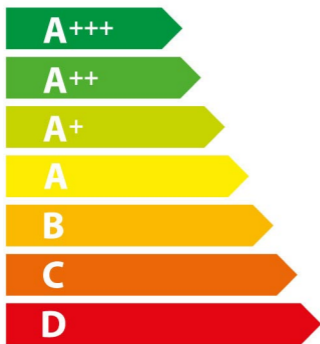

ENERG

енергия · ενέργεια

Balay

3HB4841X1

A

71 L

0,99 kWh/cycle*

0,81 kWh/cycle*