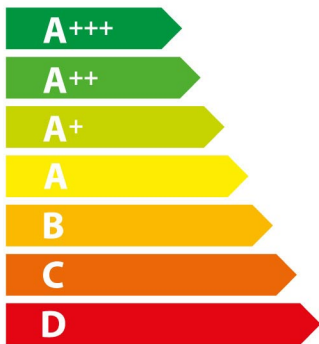

ENERG

енергия · ενέργεια

Balay

3HB4331X0

71 L

0,97 kWh/cycle*

0,81 kWh/cycle*

* цикъл · cyklus · portion · zykus · πρόγραμμα · ciclo · tsükkel · ohjelma · ciklus ciklas · cikls · čiklu · cyclus · cykl · ciclu · program · cykel