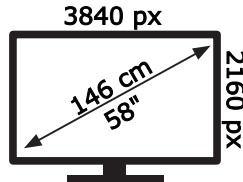

GRAFİK TASARIM FORMU

TARİH : 24.11.2020

REV.NO :

FİRMA

ÜRÜN KODU/TANIMI:

HAZIRLAYAN : M. Uruşaklı

50550468_17MB170 58580DLB TOSHIBA 58UA3A63DG_10128886

ONAY :

Dosya Renk Modu CMYK'dır. Renkler CMYK'ya uygun olarak hazırlanmıştır.
Baskı CMYK olarak yapılmalıdır. 50193165 kodlu şeffaf etiket ile birlikte artwork torbasına konulacaktır. Ölçek 1:1

<https://eprel.ec.europa.eu/qr/309830>

ENERG

TOSHIBA

58UA3A63DG

70 kWh/1000h

ABCD **E** FG

HDR

70 kWh/1000h

2019/2013

50550468

BOYUT	:	96 x 200 mm
POZİSYON	:	
HAMMADDE	:	135 gr kuşe olacaktır.
ONAY	: