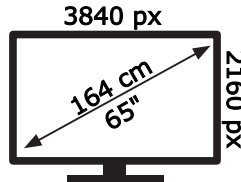

GRAFİK TASARIM FORMU

TARİH : 18.11.2020

REV.NO :

FİRMA

ÜRÜN KODU/TANIMI:

HAZIRLAYAN : M. Uruşaklı

50549855_17MB230 65580DLB TOSHIBA 65UL3063DG_10126520

ONAY :

Dosya Renk Modu CMYK'dır. Renkler CMYK'ya uygun olarak hazırlanmıştır.
Baskı CMYK olarak yapılmalıdır. 50193165 kodlu şeffaf etiket ile birlikte artwork torbasına konulacaktır. Ölçek 1:1

<https://eprel.ec.europa.eu/qr/309846>

ENERG

TOSHIBA

65UL3063DG

109 kWh/1000h

ABCDEF **G**

HDR

149 kWh/1000h

2019/2013

50549855

BOYUT	:	96 x 200 mm
POZİSYON	:	
HAMMADDE	:	135 gr kuşe olacaktır.
ONAY	: