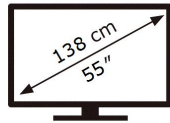

**ENERGY**

SAMSUNG

QE55Q95TAT

**186** kWh/1000h

ABCDEF **G**

**235** kWh/1000h

3840 px

2160 px