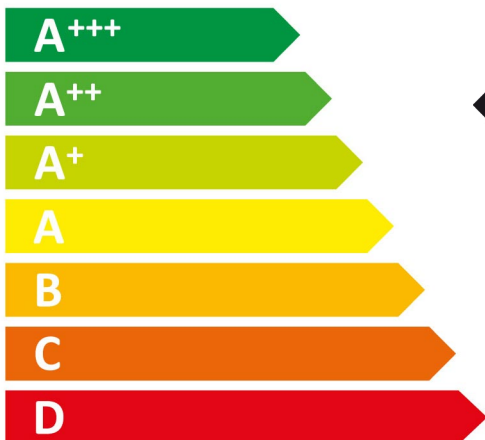

ENERG

енергия · ενεργεια

BOSCH

SMS25CI05E

ENERGIA · ЕНЕРГИЯ · ΕΝΕΡΓΕΙΑ
 ENERGIJA · ENERGY · ENERGIE
 ENERGI

262
 kWh/annum

2660
 L/annum

ABCDEFG