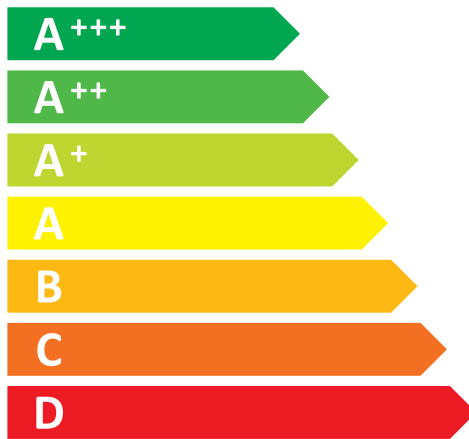

**ENERG**

енергия · ενεργεια

**SAMSUNG**

**WW80J5355MW**

**A+++**

ENERGIA · ЕНЕРГИЯ · ΕΝΕΡΓΕΙΑ  
ENERGIJA · ENERGY · ENERGIE  
ENERGI

**166**  
kWh/annum

**8100**  
L/annum