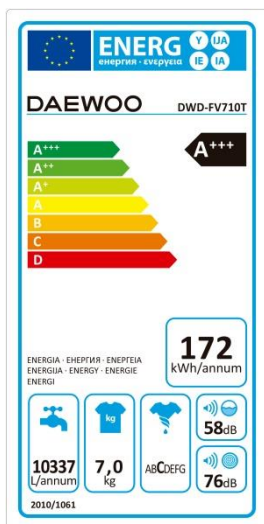

LAVADORA DE CARGA FRONTAL / DWD-FV710T

CODIGO EAN: 88 06323 36488 9

COLOR: BLANCO

DIMENSIONES (AnxAlxPr): 597x845x527mm

CARACTERÍSTICAS GENERALES

- Lavadora 7kg de capacidad
- 1000 RPM
- Clasificación energética: A+++
- Control electrónico (mando jog y pantalla LED tipo 00)
- Programas de lavado: Rápido / Diario 60' / Ropa Oscura / Mixtos / Ropa de Deporte / Lavado a Mano / Centrifugado / AntiAllergy/ Algodón 60°C / Algodón 40°C / Prewash Algodón / Eco 20°C / Sintéticos / Lana / Aclarado
- Función de temporizador (24h)
- Funciones adicionales: Temperatura, Centrifugado / Temporizador
- Bloqueo infantil
- Mando jog con borde cromado

DIMENSIONES Y PESO

- AnxAlxPr (mm): 597x845x527
- Nivel sonoro de lavado: 58 dB
- Nivel sonoro de centrifugado: 76 dB
- Consumo de agua: 10337 L/año
- Consumo energético: 172 kWh / año
- Peso: 62.5kg