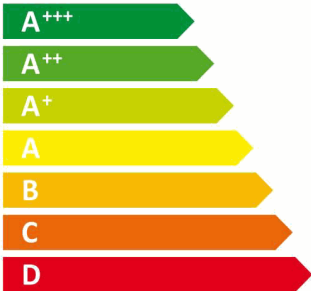

ENERG
енергия · ενεργεια

Y IA
IE IA

CANDY

31006961
CS 1272D3-S

A+++

ENERGIA · ЕНЕРГИЯ · ΕΝΕΡΓΕΙΑ
ENERGIJA · ENERGY · ENERGIE
ENERGI

175
kWh/annum

9600
L/annum