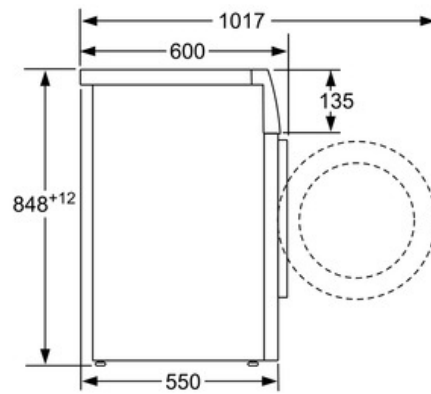

Datos técnicos

Tipo de construcción :	Independiente
Altura de la encimera extraíble (MM) :	850
Dimensiones del aparato :	848 x 598 x 600
Peso neto (kg) :	68,0
Potencia de conexión (W) :	2300
Intensidad corriente eléctrica (A) :	10
Tensión (V) :	220-240
Frecuencia (Hz) :	50
Certificaciones de homologación :	CE, VDE
Longitud del cable de alimentación eléctrica (cm) :	210
Clasificación de rendimiento de limpieza :	A
Bisagra de puerta :	a la izquierda
Ruedas de desplazamiento :	No
Código EAN :	4242002936017
Capacidad de algodón (kg) - NUEVA (2010/30/EC) :	7,0
Clasificación de eficiencia energética - NUEVA (2010/30/EC) :	A+++
Consumo anual de energía (kWh/annum) - NUEVA (2010/30/EC) :	157
Consumo de energía en modo apagado (W) - NUEVA (2010/30/EC) :	0,12
Consumo de electricidad en «modo sin apagar» (2010/30/EC) :	0,50
Consumo anual de agua (l/año) - NUEVA (2010/30/EC) :	9020
Eficacia centrifugado :	B
Velocidad máxima de centrifugado (rpm) (2010/30/EC) :	1175
Duración media del programa algodón a 40° C (mín.) carga parcial (2010/30/EC) :	200
Duración media del programa algodón a 60° C (mín.) carga completa (2010/30/EC) :	200
Duración media del programa algodón a 60° C (mín.) carga parcial (2010/30/EC) :	200
Duración del modo encendido- Nuevo etiquetado (2010/30/EC) :	15
Nivel de ruido en lavado en dB(A) re 1 pW :	54
Nivel de ruido en el centrifugado en dB(A) re 1 pW :	74
Tipo de instalación :	Libre instalación

Serie | 4 Lavadoras**WAN24260ES****Lavadora carga frontal****Blanco****EAN: 4242002936017**

Dimensiones en mm

Dimensiones en mm