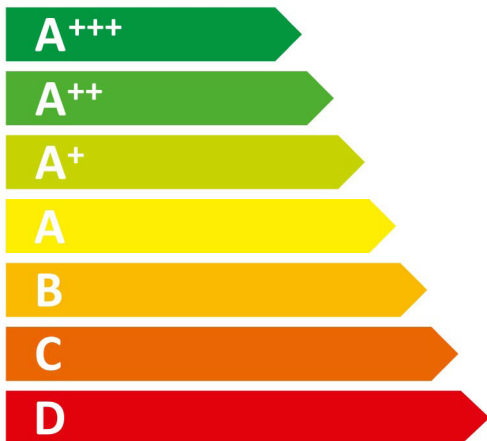

ENERG

енергия · ενεργεια

Balay

3TS984BT

A+++

ENERGI
 ENERGIA · ЕНЕРГИЯ · ΕΝΕΡΓΕΙΑ
 ENERGIJA · ENERGY · ENERGIE
 ENERGI

135
 kWh/annum

9680
L/annum