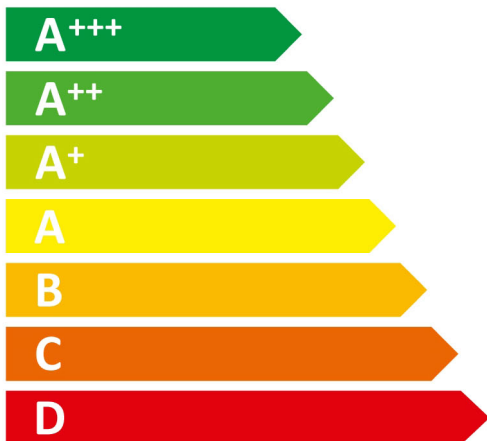

ENERG

енергия · ενεργεια

3TS976X

ENERGIA · ЕНЕРГИЯ · ΕΝΕΡΓΕΙΑ
 ENERGIJA · ENERGY · ENERGIE
 ENERGI

139
 kWh/annum

9240
 L/annum

7,0
 kg

ABCDEFG