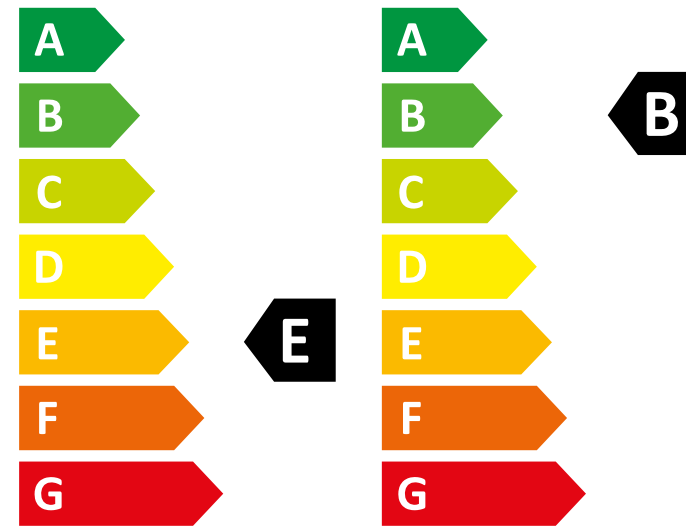

Hisense

WDQR1014EVAJM

370 kWh / 100

60 kWh / 100

6kg 10kg

88L 40L

7:43 3:59

AB CDEFG