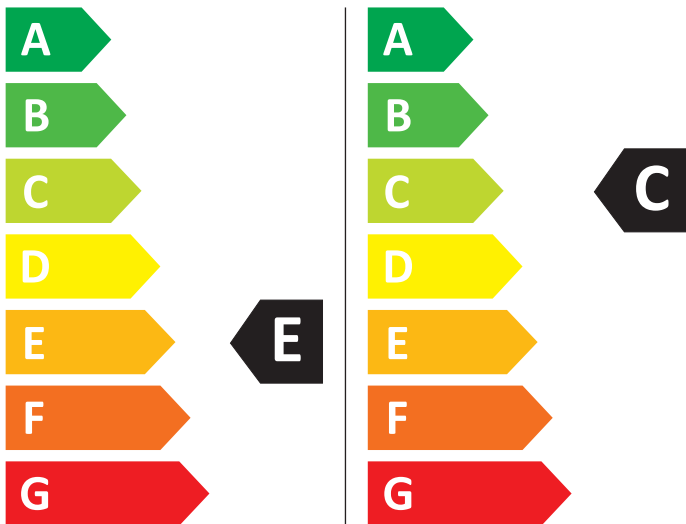

ENERG

Balay

3TW9104B

364 kWh / 100

68 kWh / 100

6.0 kg

10.0 kg

79 L